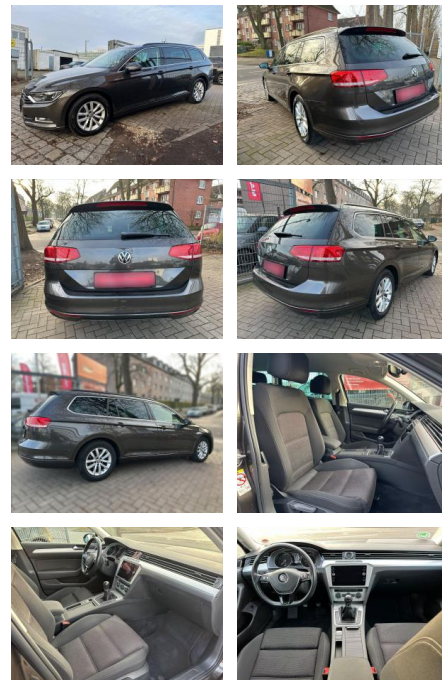

Autohaus Süd N. Klappert und Mitarbeiter GmbH
Daimlerstraße 12 - 25337 Elmshorn - Tel.: 04121 / 79100

Ihr Ansprechpartner

Herr Stefan Klappert
E-Mail: sk@autohaus-sued.de
Telefon: 04121 79100

Volkswagen Passat Variant 1.4 TSI Comfortline

AM64-410722200 Angebotsnr.:

Erstzulassung: 25.05.2018 **Kilometer:** 69.388 **Farbe:** **Leistung:** 110 kW / 150 PS **Kraftstoffart:** Benzin

PREIS
20.030 €

FINANZIERUNGSBEISPIEL
Laufzeit: 72 Monate Anzahlung: 25 %
Basis-Finanzierung:* Mtl. Rate:
Zielraten-Finanzierung:** **170 €**