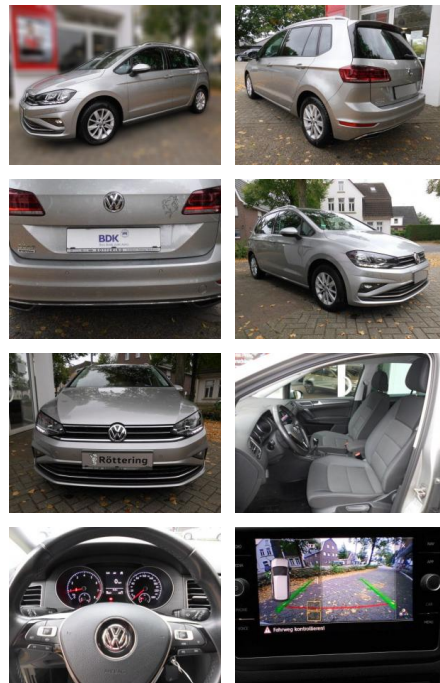

AS86-Hollink 1500cc 110kW 150PS

VERKAUFT

Erstzulassung:	Kilometer:	Farbe:	Leistung:	Kraftstoffart:
25.03.2020	45.000		96 kW / 131 PS	Benzin

PREIS
19.130 €

FINANZIERUNGSBEISPIEL
Laufzeit: 72 Monate Anzahlung: 25 %
Basis-Finanzierung:* Mtl. Rate:
Zielraten-Finanzierung:** **162 €**