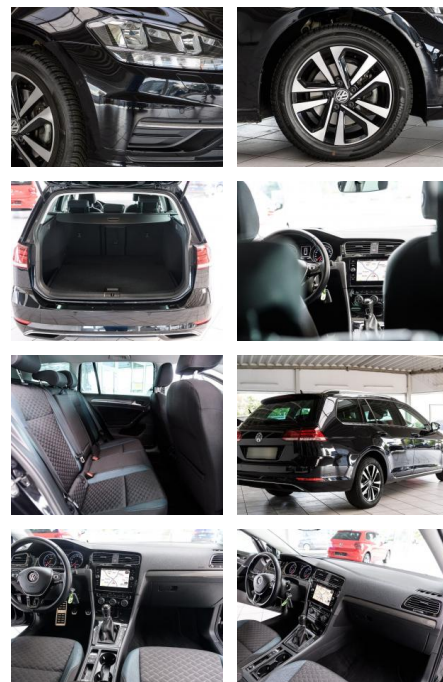

AS86-VTI 2409 Anzeigensnr.:

VERKAUFT

Erstzulassung: 25.01.2020 **Kilometer:** 61.800 **Farbe:** **Leistung:** 85 kW / 116 PS **Kraftstoffart:** Benzin

PREIS 18.610 €	FINANZIERUNGSBEISPIEL	
	Laufzeit: 72 Monate	Anzahlung: 25 %
	Basis-Finanzierung:*	Mtl. Rate:
	Zielraten-Finanzierung:**	158 €