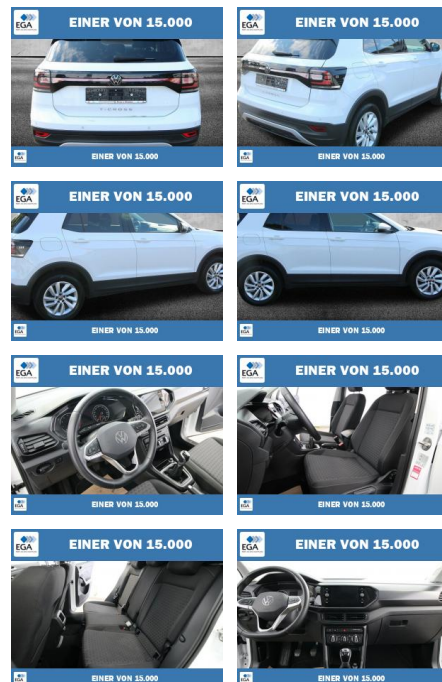

## Volkswagen T-Cross TSI OPF Life Plus WINTER-PAKE...

PW01-84987-103 Angebotsnr.:

**Erstzulassung:** 01.05.2022    **Kilometer:** 65.417    **Farbe:** Weiß    **Leistung:** 70 kW / 95 PS    **Kraftstoffart:** Benzin