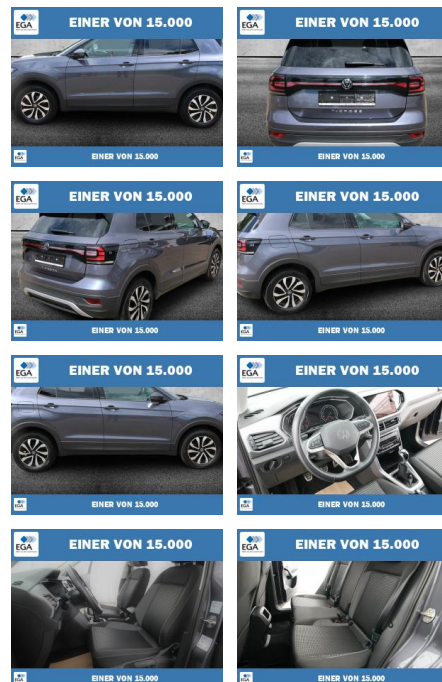

## Volkswagen T-Cross TSI OPF Active NAVI

PW01-83368-17 Angebotsnr.:

<b>Erstzulassung:</b>	<b>Kilometer:</b>	<b>Farbe:</b>	<b>Leistung:</b>	<b>Kraftstoffart:</b>
01.05.2022	66.349	Grau	70 kW / 95 PS	Benzin