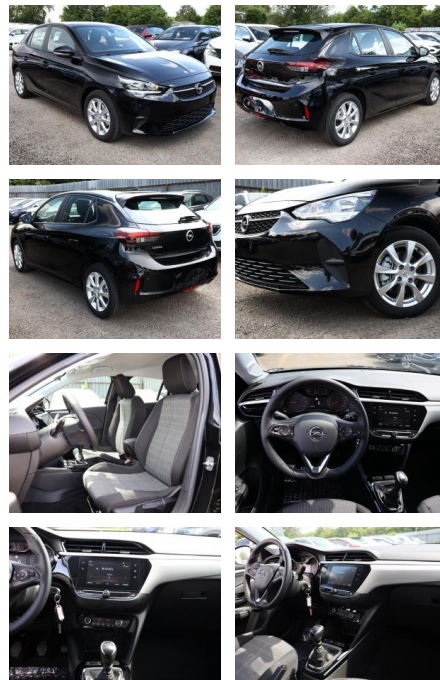

AT27-GW-ABO200 Anzebotsnr.:

Erstzulassung:	Kilometer:	Farbe:	Leistung:	Kraftstoffart:
29.04.2021	18.665	Schwarz	74 kW / 101 PS	Benzin

PREIS
14.030 €

FINANZIERUNGSBEISPIEL
Laufzeit: 72 Monate Anzahlung: 25 %
Basis-Finanzierung:* Mtl. Rate:
Zielraten-Finanzierung:** **119 €**

- Leichtmetallfelgen
- metallic

Umwelt

- Partikelfilter

Weiteres

- elektrische Aussenspiegel
- Nichtraucher
- Komfort-Paket (Fensterheber elektrisch vorn + hinten / Mittelarmlehne vorn mit Ablagefach / Lenkrad (Sport/Leder - 3-Speichen
- unten abgeflacht) mit Multifunktion)
- 6x Lautsprecher
- Außenspiegel elektr. verstell- und heizbar
- Außenspiegel schwarz
- Beifahrersitz verstellbar (4-Wege)
- Bluetooth-Schnittstelle
- Bordcomputer
- Digitaler Radioempfang (DAB+)
- Fahrassistenz-System: Fußgängererkennung

- Fahrersitz verstellbar (6-Wege)
- Geschwindigkeitsbegrenzer
- Geschwindigkeitsregelanlage (Tempomat)
- Kindersitzverankerung-ISOFIX auf der Rücksitzbank
- LM-Felgen 16"
- Navigation in Verbindung mit dem Smartphone (über Apple Carplay / Android Auto
- Parksensoren hinten
- Radio 7" Farbdisplay inkl. Touchscreen
- Reifengröße: 195/55 R16
- Rücksitzbank geteilt klappbar (60:40)
- Sprachsteuerung
- Türgriffe in Wagenfarbe
- DAB-Tuner (Radioempfang digital)
- Farbdisplay (3
- 5 Zoll)
- Karosserie: 5-türig
- Motor 1
- 2 Ltr. - 74 kW