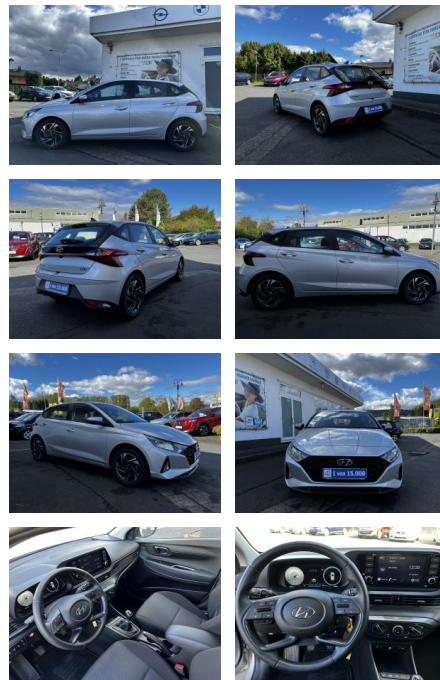

ME00-AH18-20Angebotsnr.:

Erstzulassung:	Kilometer:	Farbe:	Leistung:	Kraftstoffart:
12.09.2023	14.000	silber	74 kW / 101 PS	Benzin

PREIS
17.970 €

FINANZIERUNGSBEISPIEL
Laufzeit: 72 Monate Anzahlung: 25 %
Basis-Finanzierung:* Mtl. Rate:
Zielraten-Finanzierung:** **152 €**