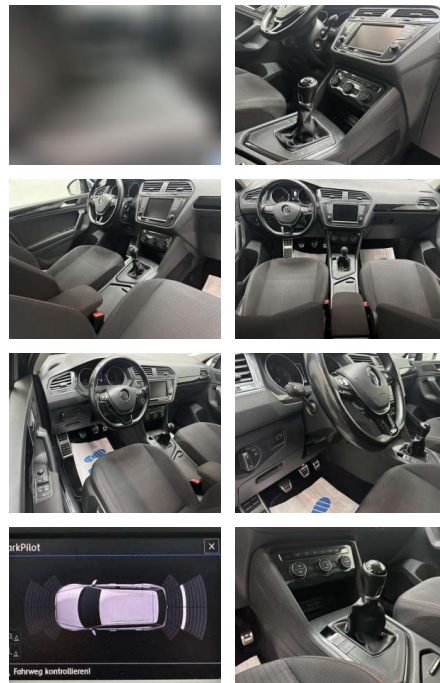

Ihr Ansprechpartner

Herr Peter Neumann
E-Mail: nfo@autohaus-sued.de
Telefon: 04121 79100

Autohaus Süd N. Klappert und Mitarbeiter GmbH
Daimlerstraße 12 - 25337 Elmshorn - Tel.: 04121 / 79100

Volkswagen Tiguan Sound BMT/Start-Stopp "1

AC15-46

Angebotsnr.:

Erstzulassung:	Kilometer:	Farbe:	Leistung:	Kraftstoffart:
01.04.2017	92.000	grau	92 kW / 125 PS	Benzin

PREIS
17.070 €

FINANZIERUNGSBEISPIEL
Laufzeit: 72 Monate   Anzahlung: 25 %
Basis-Finanzierung:*   Mtl. Rate:
Zielraten-Finanzierung:** **145 €**

* Basisfinanzierung: Anzahlung: 4.268 Euro, Laufzeit: 72 Monate, Nettodarlehen: 12.803 Euro, Gesamtbetrag: 20.139 Euro, Zinssätze: 7.71% Sollz. (gebunden), 7.99% eff.
** Zielratenfinanzierung: Anzahlung: 4.268 Euro, Laufzeit: 72 Monate, Nettodarlehen: 12.803 Euro, Zielrate: 8.535 Euro, Gesamtbetrag: 21.333 Euro, Zinssätze: 7.71% Sollz. (gebunden), 7.99% eff.,

Vermittlung für: Santander Consumer Bank
Repräsentatives Beispiel gem. § 17 Abs. 4 PAngV. Diese Finanzierungsangebote sind Beispiele. Gerne ermitteln wir für Sie Ihr individuelles Angebot.

Ausstattung

Sicherheit

- Anti-Blockiersystem ABS

Multimedia

- Radio

Weiteres

- Herzlich willkommen bei der Autocenter Stolberg GmbH
- Ihrem kompetenten Partner für hochwertige Gebrauchtwagen! Bei uns finden Sie eine sorgfältig ausgewählte Auswahl an Fahrzeugen unterschiedlicher Marken und Modelle
- die alle gründlich geprüft und zu attraktiven Konditionen angeboten werden
- Ihr Fahrzeughandel aus der Städteregion Aachen seit 1990. Garantie bis zu 60 Monate gegen Aufpreis möglich
- Inzahlungnahme zum marktgerechten Preis
- Finanzierung zu TOP Konditionen

- rechts Winterbereifung zusätzlich (Kundenangabe erforderlich)
- Serienausstattung:
  - 3-Punkt-Sicherheitsgurt hinten mitte
  - Ablagefach am Dachhimmel Ablagefach auf Instrumententafel mit Deckel
  - Ablagetasche an Vordersitzlehnen Airbag
  - Beifahrerseite abschaltbar Airbag
  - Fahrer-/Beifahrerseite Aktive Frontklappe Anti-Blockier-System (ABS)
  - Antriebs-Schlupfregelung (ASR)
  - Antriebsart: Frontantrieb Anzeige für Waschwasserstand Audiosystem Composition Media (Touchscreen)
  - Radio/CD-Player
  - MP3
  - Bluetooth) Antennen-Diversity Audiosystem: CD-Player Multimedia-Schnittstelle USB (iPhone / iPod) mit AUX-IN Automatische Fahrlichtschaltung (ALS) mit Leaving

- links Außenspiegel elektr. verstell- und heizbar Außenspiegel konvex
- rechts Außenspiegel lackiert Blinkleuchte in Außenspiegel integriert Bluetooth-Schnittstelle für Mobiltelefon Bremsassistent Chrom-Paket (1) Dachreling silber Chromeinfassung Fensterheberhalter / Spiegelverstellung Chromeleisten an Seitenfenstern Doppeltonhorn Durchladeeinrichtung (Mittelarmlehne hinten) Einparkhilfe hinten Einparkhilfe vorn und hinten Elektron. Differentialsperre (EDS) Elektron. Stabilitäts-Programm (ESP) Fahrassistenten-System: Anhänger-Stabilisierungs-Programm Fahrassistenten-System: Autom. Distanzregelung (ACC) mit Umfeldbeobachtungssystem (Front assist
- bis 210 km/h) Fahrassistenten-System:

STÄNDIG ÜBER 15.000 FAHRZEUGE IM BESTAND!