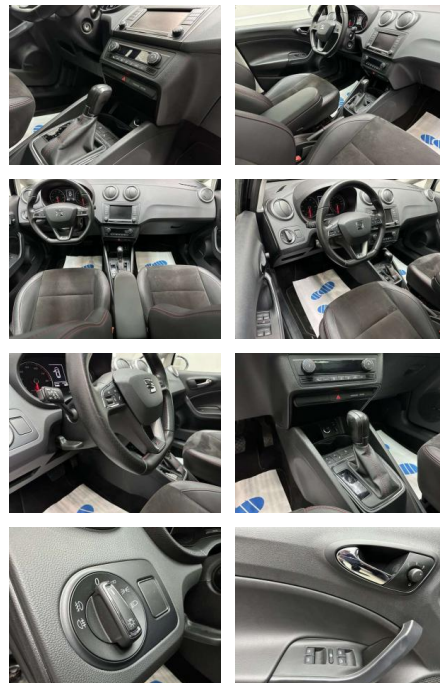

Autohaus Süd N. Klappert und Mitarbeiter GmbH
Daimlerstraße 12 - 25337 Elmshorn - Tel.: 04121 / 79100

Ihr Ansprechpartner

Herr Stefan Klappert
E-Mail: sk@autohaus-sued.de
Telefon: 04121 79100

Seat Ibiza FR "PANO-NAVI-SITZH-MULTI-PDC-ALU

AC15-64

Angebotsnr.:

Erstzulassung:	Kilometer:	Farbe:	Leistung:	Kraftstoffart:
01.10.2016	99.800	Schwarz	81 kW / 110 PS	Benzin

PREIS
13.550 €

FINANZIERUNGSBEISPIEL

Laufzeit: 72 Monate   Anzahlung: 25 %
Basis-Finanzierung:*   Mtl. Rate:
Zielraten-Finanzierung:**   **115 €**

* Basisfinanzierung: Anzahlung: 3.388 Euro, Laufzeit: 72 Monate, Nettodarlehen: 10.163 Euro, Gesamtbetrag: 15.986 Euro, Zinssätze: 7.71% Sollz. (gebunden), 7.99% eff.
** Zielratenfinanzierung: Anzahlung: 3.388 Euro, Laufzeit: 72 Monate, Nettodarlehen: 10.163 Euro, Zielrate: 6.775 Euro, Gesamtbetrag: 16.934 Euro, Zinssätze: 7.71% Sollz. (gebunden), 7.99% eff.,

Vermittlung für: Santander Consumer Bank
Repräsentatives Beispiel gem. § 17 Abs. 4 PAngV. Diese Finanzierungsangebote sind Beispiele. Gerne ermitteln wir für Sie Ihr individuelles Angebot.

Ausstattung

Sicherheit

- Anti-Blockiersystem ABS

Multimedia

- Radio

Weiteres

- Herzlich willkommen bei der Autocenter Stolberg GmbH
- Ihrem kompetenten Partner für hochwertige Gebrauchtwagen! Bei uns finden Sie eine sorgfältig ausgewählte Auswahl an Fahrzeugen unterschiedlicher Marken und Modelle
- die alle gründlich geprüft und zu attraktiven Konditionen angeboten werden
  Ihr Fahrzeughandel aus der Städteregion Aachen seit 1990. Garantie bis zu 60 Monate gegen Aufpreis möglich
  Inzahlungnahme zum marktgerechten Preis
  Finanzierung zu TOP Konditionen

- beide Außenspiegel elektr. verstell-
  • heiz- und anklappbar
- beide Außenspiegel konvex
- links Außenspiegel und Türgriffe außen in Wagenfarbe
  Außentemperaturanzeige Bordcomputer
  Bremsassistent Comfort-Ablagen-Paket
  Außenspiegel elektr. anklappbar
  Lichtassistent (Coming Home)
- Leaving Home) Scheibenwischer mit Regensensor
  Innenspiegel mit Abblendautomatik
  Einparkhilfe hinten
  Elektr. Bremskraftverteilung
  Elektron. Differentialsperre (EDS)
  Elektron. Stabilitäts-Programm (ESP)
  Elektron. Stabilitätskontrolle (ESC)
  Fahrassistenten-Paket
  Geschwindigkeits-Regelanlage (Tempomat)
  Fahrassistenten-System:
  Berganfahr-Assistent (Hill-Holder)
  Fahrassistenten-System:

- Leaving Home) Scheibenwischer mit Regensensor
  Innenspiegel mit Abblendautomatik Motor 1
- 0 Ltr. - 81 kW TSI Nebelscheinwerfer mit Abbiegelicht integriert
  Reifen-Reparaturset
  Reifenkontroll-Anzeige
  Rücksitz geteilt
  Rücksitzlehne geteilt/klappbar
  (1/3-2/3) Schadstoffarm nach Abgasnorm Euro 6
  Schalt-/Wählhebelgriff Leder
  Scheibenbremse hinten
  SEAT Media-System Plus
  Audiosystem: Radio/CD-Player
  MP3-fähig
  6 Lautsprecher
  Sprachsteuerungs-System
  USB-Anschluss und AUX-IN-Anschluss (CUP-Eingang)
  Bluetooth-Schnittstelle mit Freisprecheinrichtung integriert
  Seitenairbag
  Seitenscheiben hinten und Heckscheibe abgedunkelt
  Servolenkung elektronisch gesteuert (Servotronic)
  Sitz vorn links höhenverstellbar
  Sitz

STÄNDIG ÜBER 15.000 FAHRZEUGE IM BESTAND!