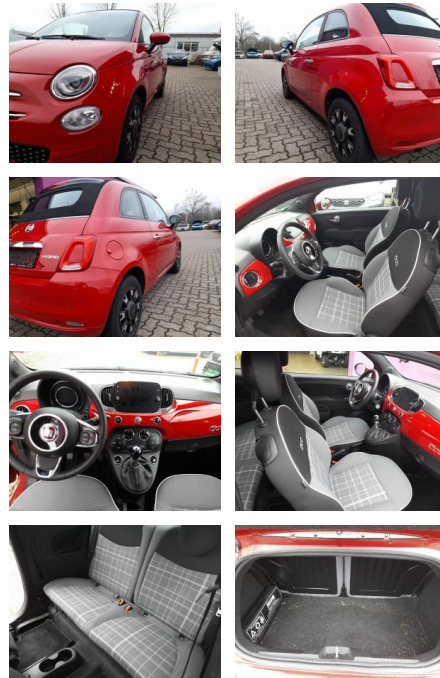

## Fiat 500C 1.0 70 Lounge PDC DAB AppCo

AT27-GW-ABOAngebotsnr.:

Erstzulassung:	Kilometer:	Farbe:	Leistung:	Kraftstoffart:
31.08.2020	59.300	Rot	51 kW / 69 PS	Benzin

**PREIS**  
**12.400 €**