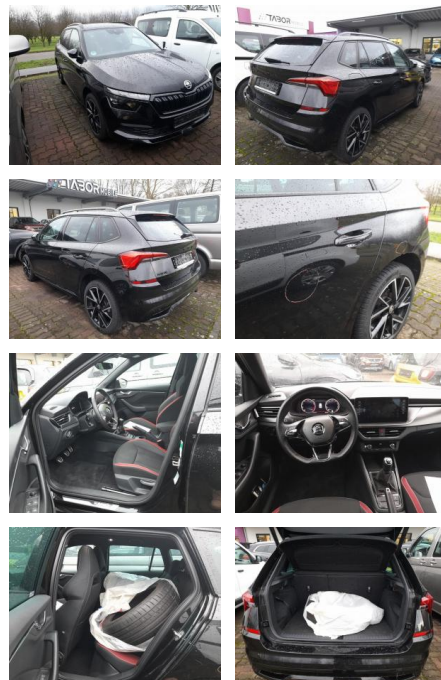

AT27-GW-ABO440 Gebotsnr.:

Erstzulassung:	Kilometer:	Farbe:	Leistung:	Kraftstoffart:
04.08.2021	38.244	Diverse	110 kW / 150 PS	Benzin

PREIS
23.510 €

FINANZIERUNGSBEISPIEL
Laufzeit: 72 Monate Anzahlung: 25 %
Basis-Finanzierung:* Mtl. Rate:
Zielraten-Finanzierung:** **199 €**