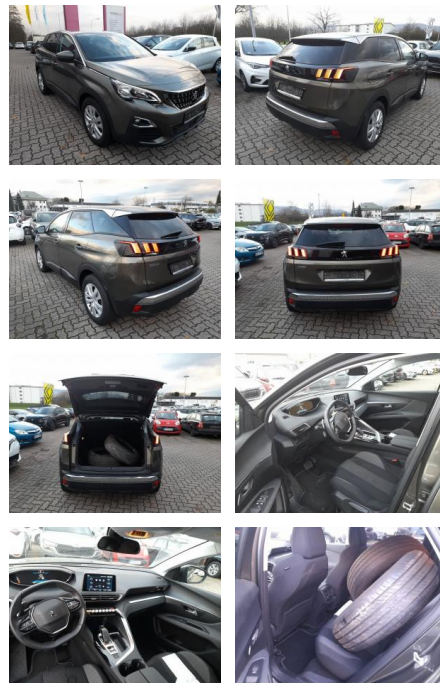

AT27-GW-ABO Angebotsnr.:

Erstzulassung:	Kilometer:	Farbe:	Leistung:	Kraftstoffart:
12.11.2020	35.295	Diverse	96 kW / 131 PS	Benzin

PREIS
22.420 €

FINANZIERUNGSBEISPIEL
Laufzeit: 72 Monate Anzahlung: 25 %
Basis-Finanzierung:* Mtl. Rate:
Zielraten-Finanzierung:** **190 €**