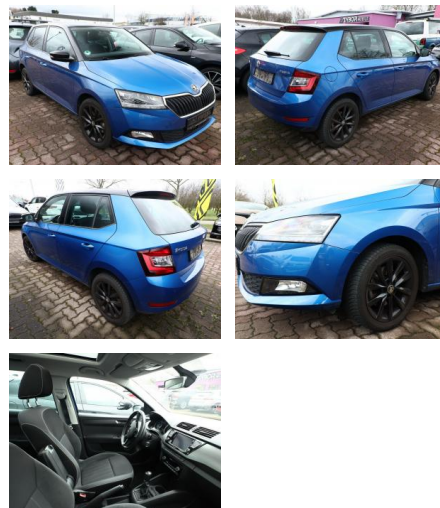

## Skoda Fabia 1.0 TSI 110 Style LED Pano Kam

AT27-GW-A1390 **Angebotsnr.:**

Erstzulassung:	Kilometer:	Farbe:	Leistung:	Kraftstoffart:
27.09.2018	30.900	Blau	81 kW / 110 PS	Benzin

**PREIS**  
**14.400 €**