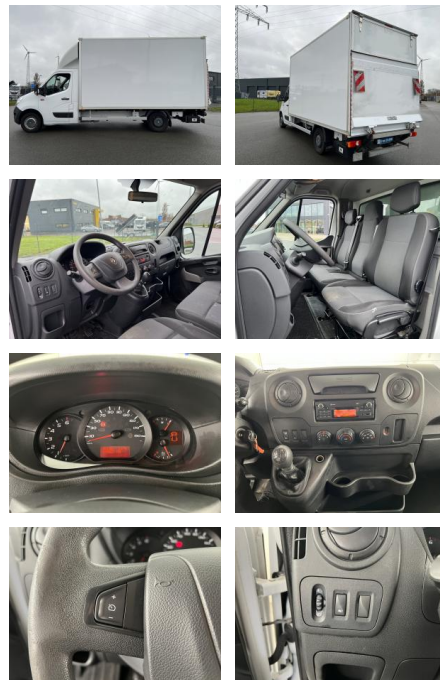

AB19-NB1-156Angebotsnr.:

Erstzulassung:	Kilometer:	Farbe:	Leistung:	Kraftstoffart:
13.06.2018	146.000	Weiß	96 kW / 131 PS	Diesel

PREIS
18.710 €

FINANZIERUNGSBEISPIEL

Laufzeit: 72 Monate Anzahlung: 25 %
Basis-Finanzierung:* Mtl. Rate:
Zielraten-Finanzierung:** **158 €**

- Stützen hinten
- Steuerung Innen und Außen
- Seitentür
- Innenmaße vom Aufbau: L 4.20 x B 2.11 x H 2.35 m

STÄNDIG ÜBER 15.000 FAHRZEUGE IM BESTAND!