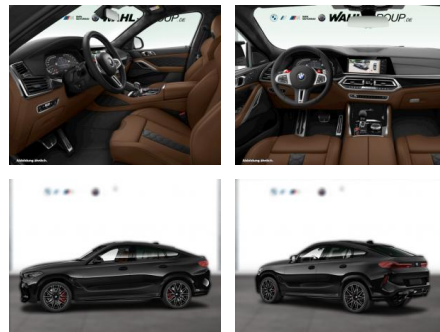

WG05-231402 Angebotsnr.:

Erstzulassung:	Kilometer:	Farbe:	Leistung:	Kraftstoffart:
01.12.2021	38.600	Schwarz	460 kW / 625 PS	Benzin

PREIS
97.180 €

FINANZIERUNGSBEISPIEL

Laufzeit: 72 Monate Anzahlung: 25 %
Basis-Finanzierung:* Mtl. Rate:
Zielraten-Finanzierung:** **823 €**