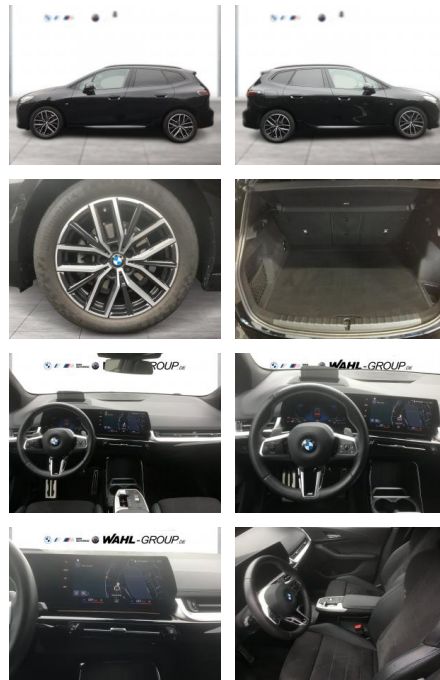

## BMW 218d ACTIVE TOURER M SPORT DKG LC PROF

WG01-239058 Angebotsnr.:

Erstzulassung:	Kilometer:	Farbe:	Leistung:	Kraftstoffart:
01.09.2022	27.700	Schwarz	110 kW / 150 PS	Diesel

**PREIS**  
**35.380 €**