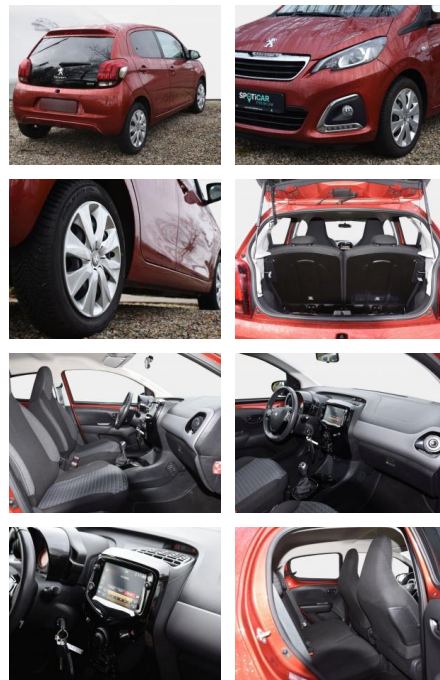

SD02-267 104377 Angebotsnr.:

Erstzulassung:	Kilometer:	Farbe:	Leistung:	Kraftstoffart:
25.11.2021	27.000	Diverse	53 kW / 72 PS	Benzin

PREIS
12.330 €

FINANZIERUNGSBEISPIEL
Laufzeit: 72 Monate Anzahlung: 25 %
Basis-Finanzierung:* Mtl. Rate:
Zielraten-Finanzierung:** **104 €**

- Reifendruckkontrollsystem

Multimedia

- USB
- Touchscreen

Komfort

- Berganfahrassistent
- Lederlenkrad

Weiteres

- Start Stop Automatik
- **Serienausstattung:** * Airbag Beifahrerseite abschaltbar * Airbag Fahrer-/Beifahrerseite * Anti-Blockier-System (ABS) * Ausstellfenster hinten * Außenspiegel mech. von innen verstellbar * Außenspiegel mit Chromblende * Bordcomputer * Elektron.