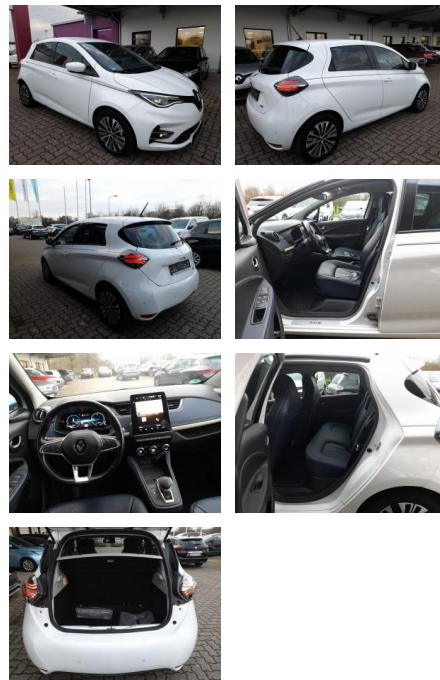

Autohaus Süd N. Klappert und Mitarbeiter GmbH
Daimlerstraße 12 - 25337 Elmshorn - Tel.: 04121 / 79100

Ihr Ansprechpartner

Herr Peter Neumann
E-Mail: nfo@autohaus-sued.de
Telefon: 04121 79100

Renault Zoe ZE50 R135 Riviera Kaufbatterie LED

AT27-GW-ABO **Angebotsnr.:**

Erstzulassung:	Kilometer:	Farbe:	Leistung:	Kraftstoffart:
27.12.2021	42.446	Weiß	100 kW / 136 PS	Elektro

PREIS
16.790 €

FINANZIERUNGSBEISPIEL

Laufzeit: 72 Monate Anzahlung: 25 %
Basis-Finanzierung:* Mtl. Rate:
Zielraten-Finanzierung:** **142 €**