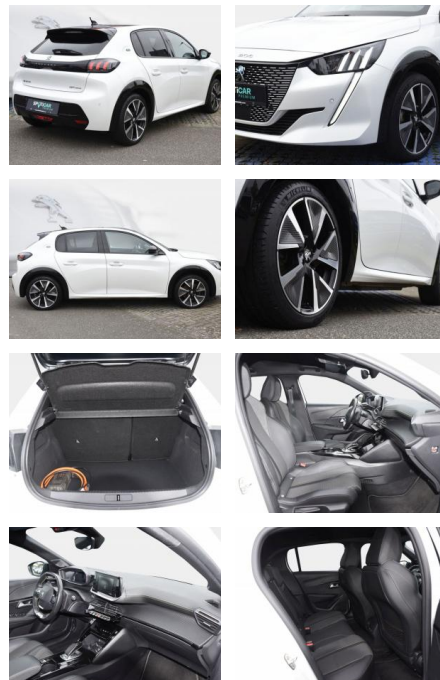

SD04-367 115007 **Angebotsnr.:**

Erstzulassung:	Kilometer:	Farbe:	Leistung:	Kraftstoffart:
26.11.2020	76.200	Diverse	100 kW / 136 PS	Elektro

PREIS
17.940 €

FINANZIERUNGSBEISPIEL

Laufzeit: 72 Monate Anzahlung: 25 %
Basis-Finanzierung:* Mtl. Rate:
Zielraten-Finanzierung:** **152 €**