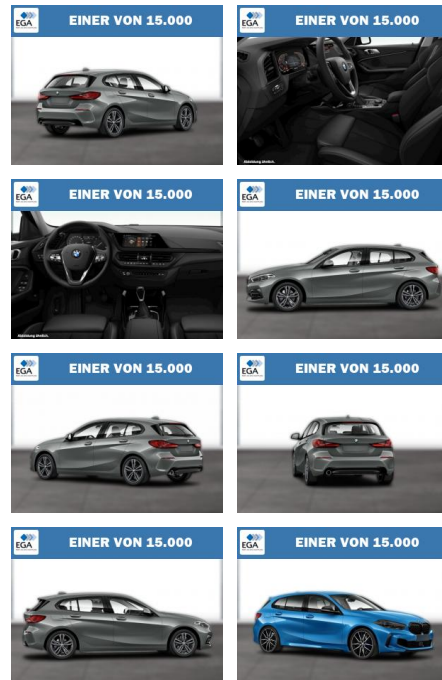

Autohaus Süd N. Klappert und Mitarbeiter GmbH
Daimlerstraße 12 - 25337 Elmshorn - Tel.: 04121 / 79100

Ihr Ansprechpartner

Herr Stefan Klappert
E-Mail: sk@autohaus-sued.de
Telefon: 04121 79100

BMW 118i Sport Line Navi Prof LED SHZ PDC

WG08-241682 Angebotsnr.:

Erstzulassung:	Kilometer:	Farbe:	Leistung:	Kraftstoffart:
01.10.2022	20.934	Grau	100 kW / 136 PS	Benzin

PREIS
27.140 €

FINANZIERUNGSBEISPIEL

Laufzeit: 72 Monate Anzahlung: 25 %
Basis-Finanzierung:* Mtl. Rate:
Zielraten-Finanzierung:** **230 €**