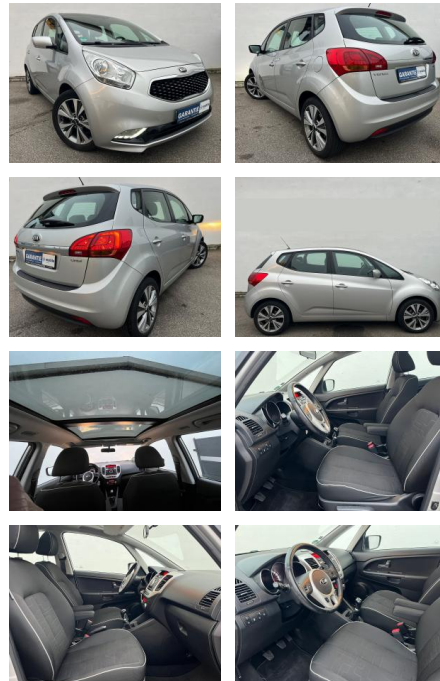

## Kia Venga 1,6 CRDi Spirit PANO SITZHZG KLIMAAUTO...

AK82-PK2412-2016-00127..

Erstzulassung:	Kilometer:	Farbe:	Leistung:	Kraftstoffart:
04.08.2015	107.990	Silber	94 kW / 128 PS	Diesel

**PREIS**  
**11.280 €**