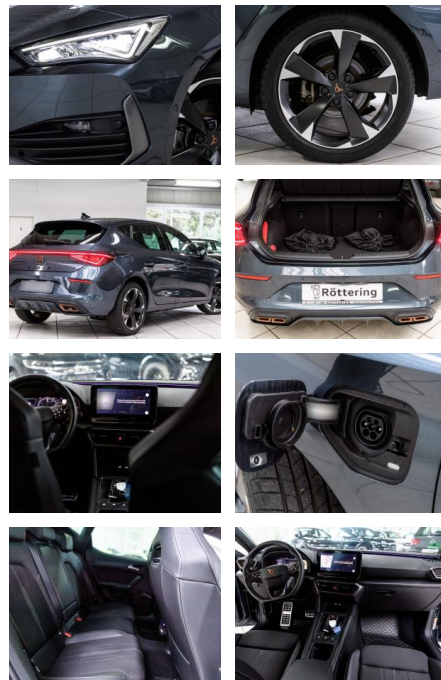

## Cupra Leon e-Hybrid DSG LED+NAV+KAMERA+APP

AS86-VTI DB 2Angebot Nr. 226

Erstzulassung:	Kilometer:	Farbe:	Leistung:	Kraftstoffart:
25.06.2022	23.239	Diverse	150 kW / 204 PS	Hybrid

PREIS  
**26.940 €**