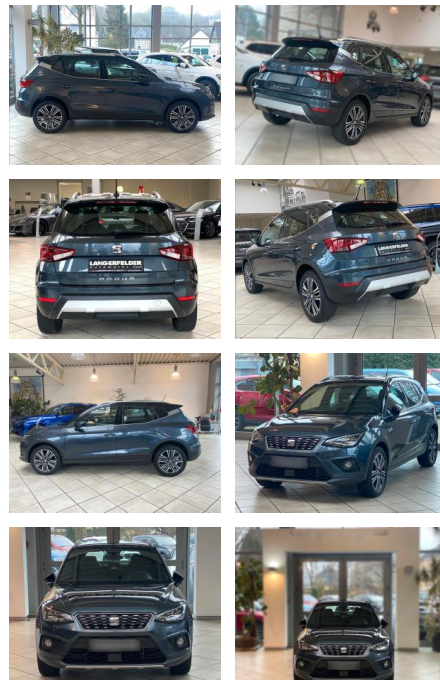

LA05-158-1767 **Angebotsnr.:**

Erstzulassung:	Kilometer:	Farbe:	Leistung:	Kraftstoffart:
26.09.2020	83.772	Diverse	70 kW / 95 PS	Diesel

PREIS
17.680 €

FINANZIERUNGSBEISPIEL
 Laufzeit: 72 Monate Anzahlung: 25 %
 Basis-Finanzierung:* Mtl. Rate:
 Zielraten-Finanzierung:** **150 €**