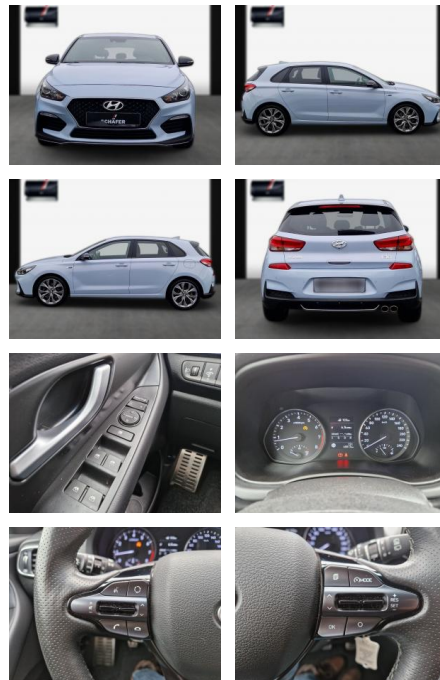

SA13-KJ08153Angebotsnr.:

| Erstzulassung: | Kilometer: | Farbe: | Leistung: | Kraftstoffart: |
|----------------|------------|---------|-----------|----------------|
| 26.05.2019 | 68.900 | Diverse | kW / 0 PS | Benzin |