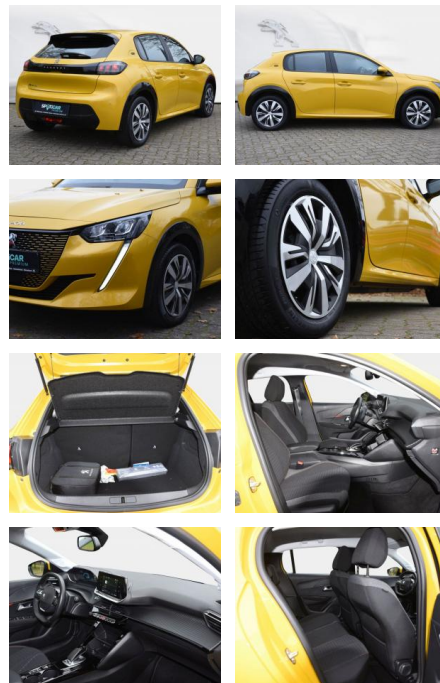

## Peugeot 208 e- Active

SD03-411 133388 **Angebotsnr.:**

Erstzulassung:	Kilometer:	Farbe:	Leistung:	Kraftstoffart:
26.11.2020	10.075	Diverse	100 kW / 136 PS	Elektro

**PREIS**  
**20.550 €**