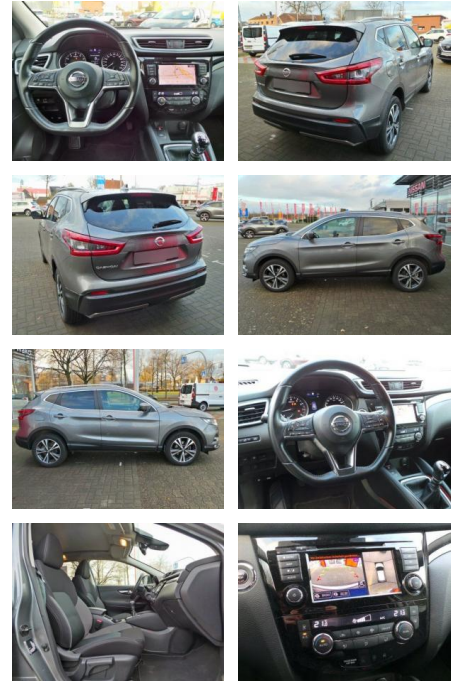

## Nissan Qashqai 1.3 DIG-T N-Connecta 360°

WK03-4792-59Angebotsnr.:

Erstzulassung:	Kilometer:	Farbe:	Leistung:	Kraftstoffart:
26.07.2020	60.990	Diverse	103 kW / 140 PS	Benzin

**PREIS**  
**21.060 €**