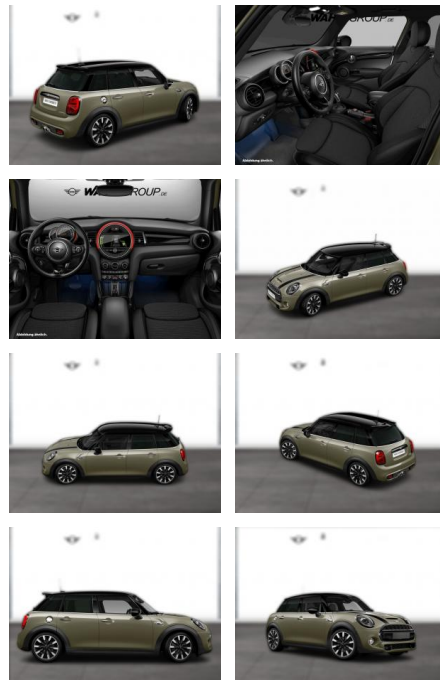

WG05-208351 Angebotsnr.:

Erstzulassung:	Kilometer:	Farbe:	Leistung:	Kraftstoffart:
01.04.2021	49.700	Grau	141 kW / 192 PS	Benzin

PREIS
28.170 €

FINANZIERUNGSBEISPIEL

Laufzeit: 72 Monate Anzahlung: 25 %
Basis-Finanzierung:* Mtl. Rate:
Zielraten-Finanzierung:** **239 €**