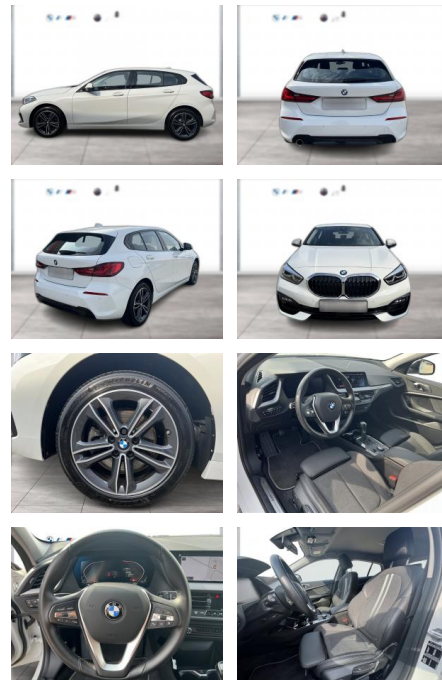

WG10-230412 Angebotsnr.:

Erstzulassung:	Kilometer:	Farbe:	Leistung:	Kraftstoffart:
01.07.2021	39.907	Weiß	100 kW / 136 PS	Benzin

PREIS
24.050 €

FINANZIERUNGSBEISPIEL
Laufzeit: 72 Monate Anzahlung: 25 %
Basis-Finanzierung:* Mtl. Rate:
Zielraten-Finanzierung:** **204 €**