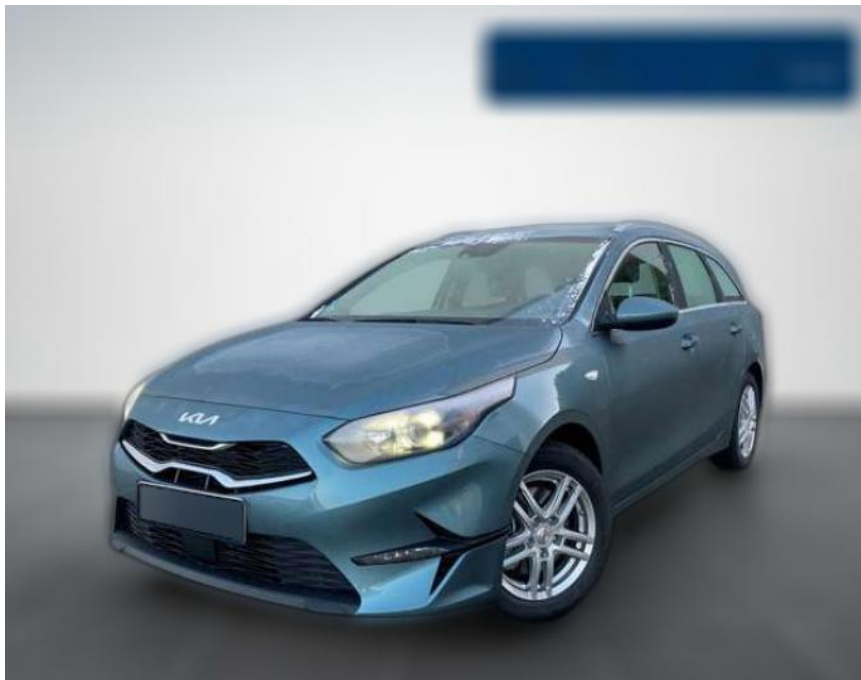

## Kia cee'd / Ceed Ceed Sportswagon 1.6 CRDi

BA02-SI-3890 **Angebotsnr.:**

Erstzulassung:	Kilometer:	Farbe:	Leistung:	Kraftstoffart:
01.10.2023	3.800	Grau	100 kW / 136 PS	Benzin

**PREIS**  
**28.690 €**