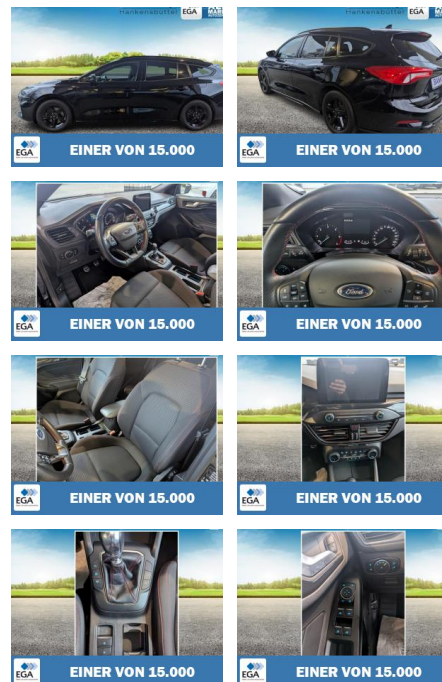

AP36-D82999 **Angebotsnr.:**

Erstzulassung:	Kilometer:	Farbe:	Leistung:	Kraftstoffart:
01.04.2019	64.219	Schwarz	110 kW / 150 PS	Diesel

PREIS
20.670 €

FINANZIERUNGSBEISPIEL
Laufzeit: 72 Monate Anzahlung: 25 %
Basis-Finanzierung:* Mtl. Rate:
Zielraten-Finanzierung:** Mtl. Rate: **175 €**