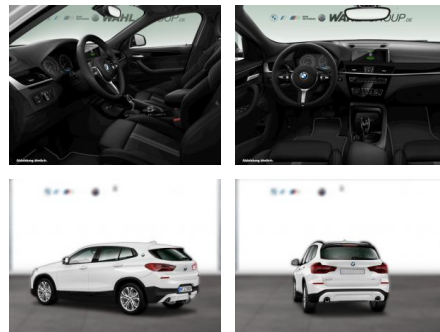

WG05-225107 Angebotsnr.:

Erstzulassung:	Kilometer:	Farbe:	Leistung:	Kraftstoffart:
01.03.2021	53.500	Weiß	100 kW / 136 PS	Benzin

PREIS
28.170 €

FINANZIERUNGSBEISPIEL

Laufzeit: 72 Monate Anzahlung: 25 %
Basis-Finanzierung:* Mtl. Rate:
Zielraten-Finanzierung:** **239 €**