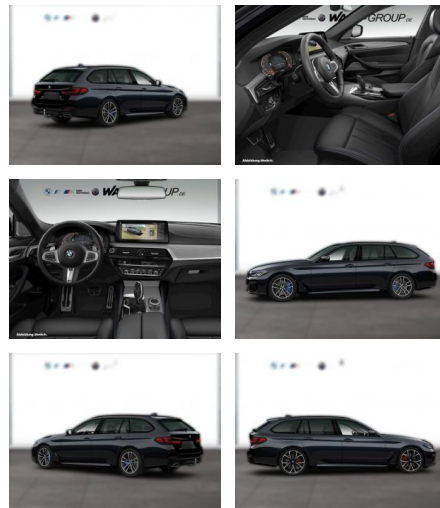

WG05-248943 Angebotsnr.:

| Erstzulassung: | Kilometer: | Farbe: | Leistung: | Kraftstoffart: |
|----------------|------------|---------|-----------------|----------------|
| 01.06.2023 | 33.500 | Schwarz | 250 kW / 340 PS | Diesel |