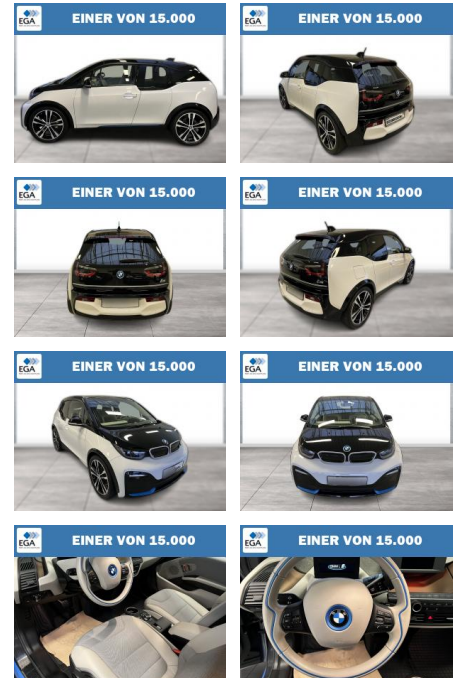

WG08-236374 Angebotsnr.:

Erstzulassung:	Kilometer:	Farbe:	Leistung:	Kraftstoffart:
01.09.2022	45.744	Blau	135 kW / 184 PS	Elektro

PREIS	FINANZIERUNGSBEISPIEL
23.020 €	Laufzeit: 72 Monate Anzahlung: 25 % Basis-Finanzierung:* Mtl. Rate: Zielraten-Finanzierung:** 195 €