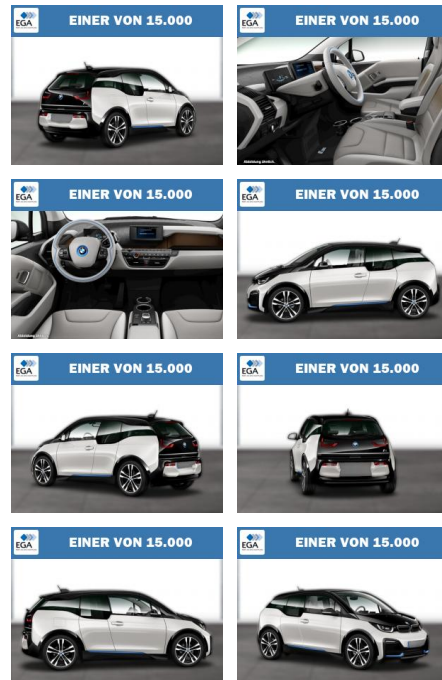

Autohaus Süd N. Klappert und Mitarbeiter GmbH
Daimlerstraße 12 - 25337 Elmshorn - Tel.: 04121 / 79100

Ihr Ansprechpartner

Herr Peter Neumann
E-Mail: nfo@autohaus-sued.de
Telefon: 04121 79100

BMW i3s LED Comfort Loft Navi Navi

WG08-236373 Angebotsnr.:

| Erstzulassung: | Kilometer: | Farbe: | Leistung: | Kraftstoffart: |
|----------------|------------|--------|-----------------|----------------|
| 01.08.2022 | 24.238 | Blau | 135 kW / 184 PS | Elektro |