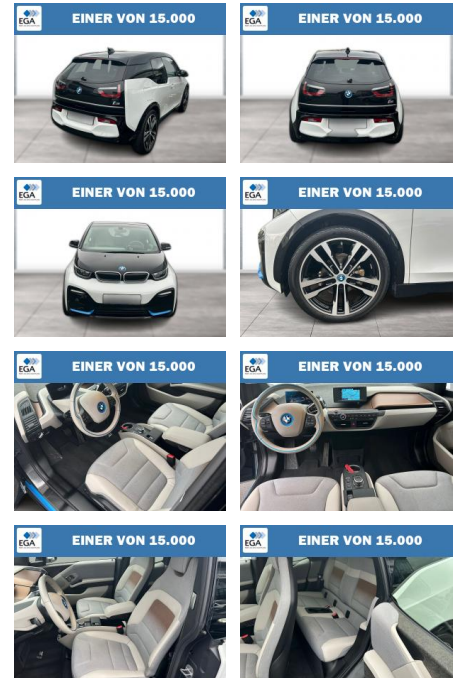

## BMW i3s LED Comfort Navi Wärmepumpe PDC

WG08-236372 Angebotsnr.:

Erstzulassung:	Kilometer:	Farbe:	Leistung:	Kraftstoffart:
01.07.2022	42.658	Blau	135 kW / 184 PS	Elektro

**PREIS**  
**23.020 €**