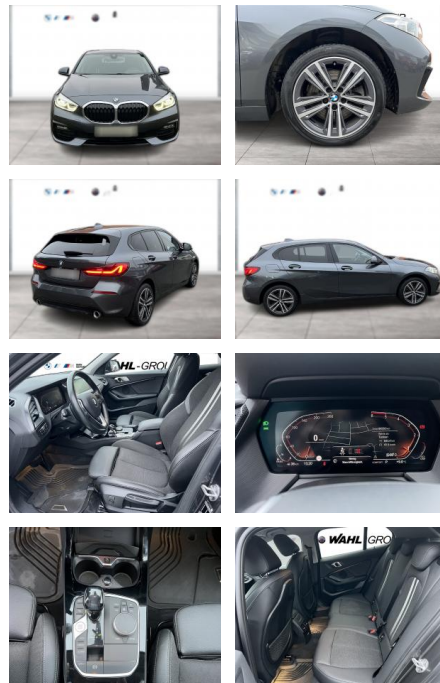

WG09-220396 Angebotsnr.:

Erstzulassung:	Kilometer:	Farbe:	Leistung:	Kraftstoffart:
01.07.2020	84.548	Grau	140 kW / 190 PS	Diesel

PREIS
30.230 €

FINANZIERUNGSBEISPIEL

Laufzeit: 72 Monate Anzahlung: 25 %
Basis-Finanzierung:* Mtl. Rate:
Zielraten-Finanzierung:** **256 €**