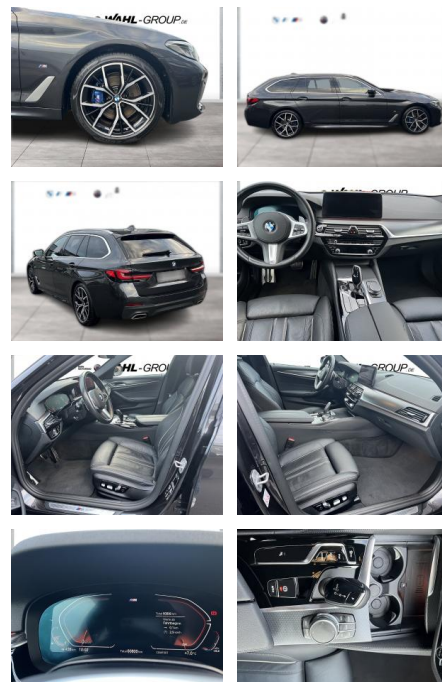

WG09-228273 Angebotsnr.:

BMW PREMIUM SELECTION.
GEBRAUCHTE AUTOMOBILE.

Erstzulassung:	Kilometer:	Farbe:	Leistung:	Kraftstoffart:
01.06.2021	60.798	Grau	185 kW / 252 PS	Benzin

PREIS
40.530 €

FINANZIERUNGSBEISPIEL