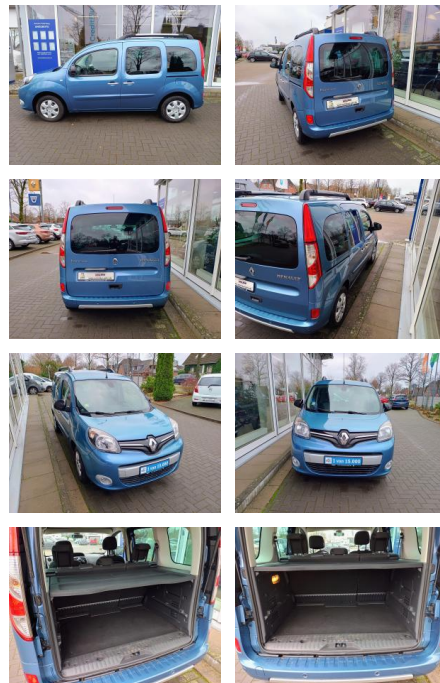

Ihr Ansprechpartner

Herr Peter Neumann
E-Mail: nfo@autohaus-sued.de
Telefon: 04121 79100

Autohaus Süd N. Klappert und Mitarbeiter GmbH
Daimlerstraße 12 - 25337 Elmshorn - Tel.: 04121 / 79100

Renault Kangoo 1.2 TCe Intens ENERGY GJR SHZ Kli...

KJ00-KCJ2412 Angebot Nr.:

Erstzulassung:	Kilometer:	Farbe:	Leistung:	Kraftstoffart:
28.02.2018	63.000	Blau	84 kW / 114 PS	Benzin

PREIS
16.650 €

FINANZIERUNGSBEISPIEL

Laufzeit: 72 Monate Anzahlung: 25 %
 Basis-Finanzierung:* Mtl. Rate:
 Zielraten-Finanzierung:** **141 €**