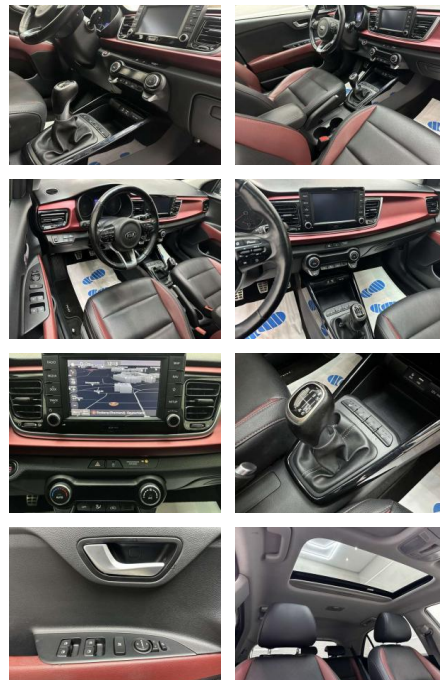

Autohaus Süd N. Klappert und Mitarbeiter GmbH
Daimlerstraße 12 - 25337 Elmshorn - Tel.: 04121 / 79100

Ihr Ansprechpartner

Herr Peter Neumann
E-Mail: nfo@autohaus-sued.de
Telefon: 04121 79100

Kia Rio Platinum Edition "1

AC15-48

Angebotsnr.:

Erstzulassung:	Kilometer:	Farbe:	Leistung:	Kraftstoffart:
01.07.2017	71.000	Schwarz	88 kW / 120 PS	Benzin

PREIS
13.550 €

FINANZIERUNGSBEISPIEL

Laufzeit: 72 Monate   Anzahlung: 25 %
Basis-Finanzierung:*   Mtl. Rate:
Zielraten-Finanzierung:** **115 €**

* Basisfinanzierung: Anzahlung: 3.388 Euro, Laufzeit: 72 Monate, Nettodarlehen: 10.163 Euro, Gesamtbetrag: 15.986 Euro, Zinssätze: 7.71% Sollz. (gebunden), 7.99% eff.
** Zielratenfinanzierung: Anzahlung: 3.388 Euro, Laufzeit: 72 Monate, Nettodarlehen: 10.163 Euro, Zielrate: 6.775 Euro, Gesamtbetrag: 16.934 Euro, Zinssätze: 7.71% Sollz. (gebunden), 7.99% eff.,

Vermittlung für: Santander Consumer Bank
Repräsentatives Beispiel gem. § 17 Abs. 4 PAngV. Diese Finanzierungsangebote sind Beispiele. Gerne ermitteln wir für Sie Ihr individuelles Angebot.

Ausstattung

Sicherheit

- Anti-Blockiersystem ABS

Multimedia

- Radio

Weiteres

- Herzlich willkommen bei der Autocenter Stolberg GmbH
- Ihrem kompetenten Partner für hochwertige Gebrauchtwagen! Bei uns finden Sie eine sorgfältig ausgewählte Auswahl an Fahrzeugen unterschiedlicher Marken und Modelle
- die alle gründlich geprüft und zu attraktiven Konditionen angeboten werden
  Ihr Fahrzeughandel aus der Städteregion Aachen seit 1990. Garantie bis zu 60 Monate gegen Aufpreis möglich
  Inzahlungnahme zum marktgerechten Preis
  Finanzierung zu TOP Konditionen

- beide Außenspiegel Wagenfarbe
  Blinkleuchte in Außenspiegel integriert
  Bordcomputer Bremsassistent
  Chromfassung Seitenfenster
  Drive-Assist-Paket Advanced Aktiv Matrix Display Geschwindigkeits-Regelanlage (Tempomat) Fahrassistenten-System: Autonomer Notbrems-Assistent
  Fahrassistenten-System: City-Notbremsfunktion
  Fahrassistenten-System: Spurhalteassistent (LDWS)
- Lane Departure Warning System)
  Einparkhilfe hinten Einschaltautomatik für Fahrlicht Elektron.
  Stabilitäts-Programm (ESP / ESC)
  Fahrassistenten-System: Berganfahr-Assistent
  Fahrassistenten-System: Notbrems-Assistent
  Fensterheber elektrisch hinten
  Fensterheber elektrisch vorn

- VSM) Getriebe 6-Gang Getränkehalter
  Gurtstraffer (vorn) Heckleuchten LED
  Heckscheibenwischer Innenspiegel mit Ablendautomatik Isofix-Aufnahmen für Kindersitz Karosserie: 5-türig
  Klimaautomatik Kopf-Airbag-System
  Kühlergrill mit Chromrahmen
  Kühlergrill verchromt Laderaumabdeckung
  Lenkrad (Leder) Lenkrad heizbar
  Lenksäule (Lenkrad)
  höhen-/längsverstellbar LM-Felgen
  Metallic-Lackierung Mittelarmlehne vorn
  Motor 1
- 0 Ltr. - 88 kW TGDI Multifunktion für Lenkrad Nebelscheinwerfer
  Nebelschlussleuchte LED Pedale Aluminium
  Reifen-Reparaturset
  Reifendruck-Kontrollsystem
  Rückfahrkamera Rücksitzlehne
  geteilt/klappbar Schadstoffarm nach Abgasnorm Euro 6 Schalt-/Wählhebelgriff

STÄNDIG ÜBER 15.000 FAHRZEUGE IM BESTAND!