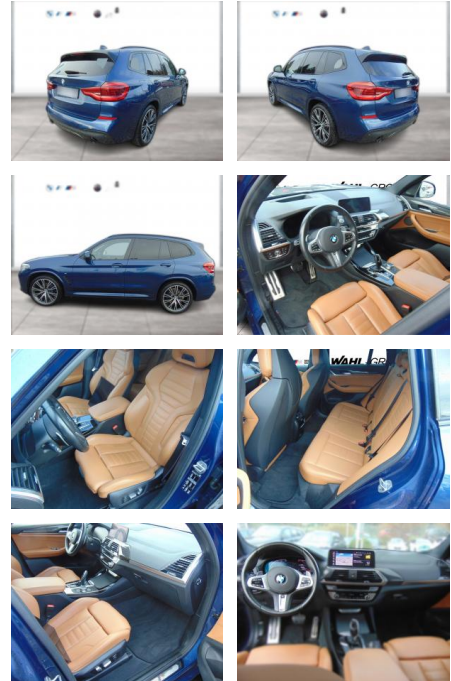

ALLE MARKEN.
EIN PARTNER.

Ihr Ansprechpartner

Herr Peter Neumann

E-Mail: nfo@autohaus-sued.de

Telefon: 04121 79100

Autohaus Süd N. Klappert und Mitarbeiter GmbH
Daimlerstraße 12 - 25337 Elmshorn - Tel.: 04121 / 79100

BMW X3 xDrive30d M SPORT LC PROF HUD

WG04-245165 Angebotsnr.:

Erstzulassung:	Kilometer:	Farbe:	Leistung:	Kraftstoffart:
01.12.2019	84.800	Blau	195 kW / 265 PS	Diesel

PREIS
41.460 €

FINANZIERUNGSBEISPIEL

Laufzeit: 72 Monate   Anzahlung: 25 %
Basis-Finanzierung:*   Mtl. Rate:
Zielraten-Finanzierung:**   **351 €**

* Basisfinanzierung: Anzahlung: 10.365 Euro, Laufzeit: 72 Monate, Nettodarlehen: 31.095 Euro, Gesamtbetrag: 48.913 Euro, Zinssätze: 7.71% Sollz. (gebunden), 7.99% eff.
** Zielratenfinanzierung: Anzahlung: 10.365 Euro, Laufzeit: 72 Monate, Nettodarlehen: 31.095 Euro, Zielrate: 20.730 Euro, Gesamtbetrag: 51.812 Euro, Zinssätze: 7.71% Sollz. (gebunden), 7.99% eff.,

Vermittlung für: Santander Consumer Bank
Repräsentatives Beispiel gem. § 17 Abs. 4 PAngV. Diese Finanzierungsangebote sind Beispiele. Gerne ermitteln wir für Sie Ihr individuelles Angebot.

Ausstattung

Sicherheit

- PDC Park Distance Control hinten
- Anti-Blockiersystem ABS
- Antischlupfregelung ASC+T
- elektronische Stabilitätskontrolle (ESP / DSP)
- Servolenkung
- Regensensor
- Wegfahrsperre
- Kindersitzbefestigung
- Allrad
- PDC Park Distance Control vorne

Multimedia

- Radio
- CD Radio
- el. Sitzverstellung
- Navigation mit Bildschirm
- MP3 Anschluss
- Head UP Display
- Bluetooth

Komfort

- Zentralverriegelung
- Bordcomputer

Interieur

- Multifunktionslenkrad
- Sportsitze
- el. Fensterheber
- Sitzheizung
- Standheizung

Exterieur

- Leichtmetallfelgen
- metallic
- Nebelscheinwerfer
- Dachreling

Umwelt

- Partikelfilter

Weiteres

- Sportfahrwerk
- Diesel
- Lichtsensor
- elektrische Aussenspiegel
- Start Stop Automatik
- Nichtraucher
- Sportpaket
- Ablagenpaket
- ABS
- Abstandsregeltempomat
- Adaptives Kurvenlicht
- Aktiver Fussgängerschutz
- Alarmanlage
- Ambientes Licht
- Anhaengerkupplung
- Anhaengerkupplung (Kugelkopf schwenkbar)
- Armauflage vorn
- Außenausstattung: Shadow-Line Hochglanz (erweiterter Umfang)
- Aussenhautschutz

STÄNDIG ÜBER 15.000 FAHRZEUGE IM BESTAND!