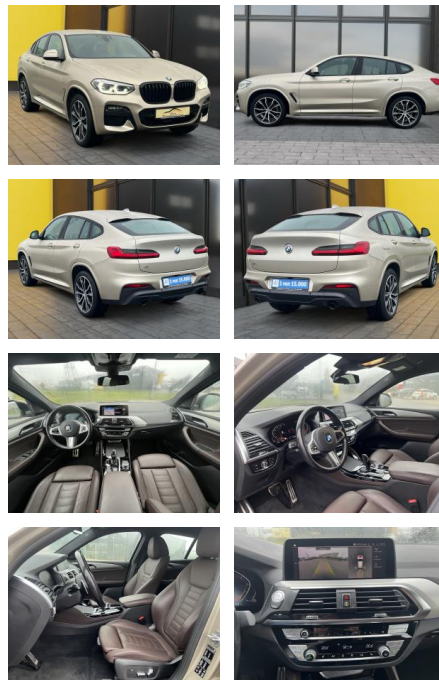

AB19-NB-178 Angebotsnr.:

Erstzulassung:	Kilometer:	Farbe:	Leistung:	Kraftstoffart:	Verbr. komb.	CO2-Emission	CO2-Klasse (WLTP)
10.03.2021	125.000	Gold	135 kW / 184 PS	Benzin	8,6 l/100km	197 g/km	G

PREIS
41.370 €