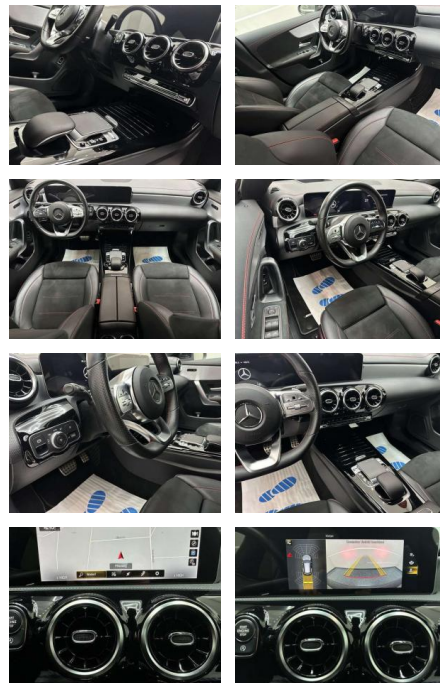

Autohaus Süd N. Klappert und Mitarbeiter GmbH
Daimlerstraße 12 - 25337 Elmshorn - Tel.: 04121 / 79100

Ihr Ansprechpartner

Herr Stefan Klappert
E-Mail: sk@autohaus-sued.de
Telefon: 04121 79100

Mercedes-Benz CLA 180 AMG LINE "HEAD UP-NAVI"

AC15-49

Angebotsnr.:

Erstzulassung:	Kilometer:	Farbe:	Leistung:	Kraftstoffart:
01.04.2021	49.000	Schwarz	100 kW / 136 PS	Benzin

PREIS
29.000 €

FINANZIERUNGSBEISPIEL

Laufzeit: 72 Monate   Anzahlung: 25 %
Basis-Finanzierung:*   Mtl. Rate:
Zielraten-Finanzierung:** **246 €**

* Basisfinanzierung: Anzahlung: 7.250 Euro, Laufzeit: 72 Monate, Nettodarlehen: 21.750 Euro, Gesamtbetrag: 34.213 Euro, Zinssätze: 7.71% Sollz. (gebunden), 7.99% eff.
** Zielratenfinanzierung: Anzahlung: 7.250 Euro, Laufzeit: 72 Monate, Nettodarlehen: 21.750 Euro, Zielrate: 14.500 Euro, Gesamtbetrag: 36.241 Euro, Zinssätze: 7.71% Sollz. (gebunden), 7.99% eff.,

Vermittlung für: Santander Consumer Bank
Repräsentatives Beispiel gem. § 17 Abs. 4 PAngV. Diese Finanzierungsangebote sind Beispiele. Gerne ermitteln wir für Sie Ihr individuelles Angebot.

Ausstattung

Sicherheit

- Anti-Blockiersystem ABS

Multimedia

- Radio

Weiteres

- Herzlich willkommen bei der Autocenter Stolberg GmbH
- Ihrem kompetenten Partner für hochwertige Gebrauchtwagen! Bei uns finden Sie eine sorgfältig ausgewählte Auswahl an Fahrzeugen unterschiedlicher Marken und Modelle
- die alle gründlich geprüft und zu attraktiven Konditionen angeboten werden
  Ihr Fahrzeughandel aus der Städteregion Aachen seit 1990. Garantie bis zu 60 Monate gegen Aufpreis möglich
  Inzahlungnahme zum marktgerechten Preis
  Finanzierung zu TOP Konditionen

- elektr. verstellbar Media-Display
  Metallic-Lackierung Mittelkonsole vorn mit Rollo / Ablage Navigationssystem: Festplattennavigation Park-Paket
  Fahrassistenz-System: aktiver Park-Assistent Rückfahrkamera
  Reifen-Reparaturset (Tirefit)
  Scheinwerfer LED High Performance
  Seitenscheiben hinten und Heckscheibe abgedunkelt Service-System: MBUX
  Augmented Reality für Navigation
  Sitz-Komfort-Paket Sitzheizung vorn
  Smartphone integriert Spiegel-Paket
  Außenspiegel elektr. anklappbar
  Außen-/Innenspiegel mit
  Abblendautomatik Sprachbediensystem
  Erweiterte Funktionen (MBUX) Touchpad (Mittelkonsole) Vorrüstung car sharing
  Serienausstattung: Airbag Beifahrerseite abschaltbar Airbag Fahrer-/Beifahrerseite

- unten abgeflacht Lenkrad (Sport) mit Multifunktion Direktlenkung mit variabler Lenkkräft-Unterstützung
  Elektron. Stabilitäts-Programm (ESP)
  Fahrassistenz-System: Agility Select / Dynamic Select (Fahrmodusschalter)
  Fahrassistenz-System: aktiver Bremsassistent Fahrassistenz-System: aktiver Spurhalteassistent
  Fahrassistenz-System: Geschwindigkeitslimit-Assistent Fahrzeug Setup (Onlinedienste / Apps)
  Fahrzeug-Monitoring (Fahrzeugortungssystem) Fensterheber elektrisch vorn + hinten Getriebe 7-Gang - Doppelkupplungsgetriebe DCT
  Karosserie: 5-türig Keyless Go
  Startanlage Knieairbag Fahrerseite
  Kommunikationsmodul (LTE) Vorbereitung Mercedes me connect Kopf-Airbag-System (Windowbag) Kühlergrill Diamant-Optik

STÄNDIG ÜBER 15.000 FAHRZEUGE IM BESTAND!