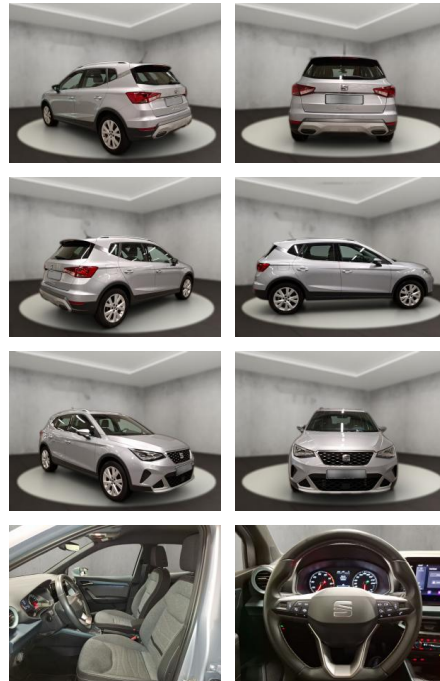

AH54-11452 **Angebotsnr.:**

Erstzulassung:	Kilometer:	Farbe:	Leistung:	Kraftstoffart:
28.04.2022	21.422	Silber	81 kW / 110 PS	Benzin

PREIS
21.080 €

FINANZIERUNGSBEISPIEL

Laufzeit: 72 Monate Anzahlung: 25 %
Basis-Finanzierung:* Mtl. Rate:
Zielraten-Finanzierung:** **179 €**