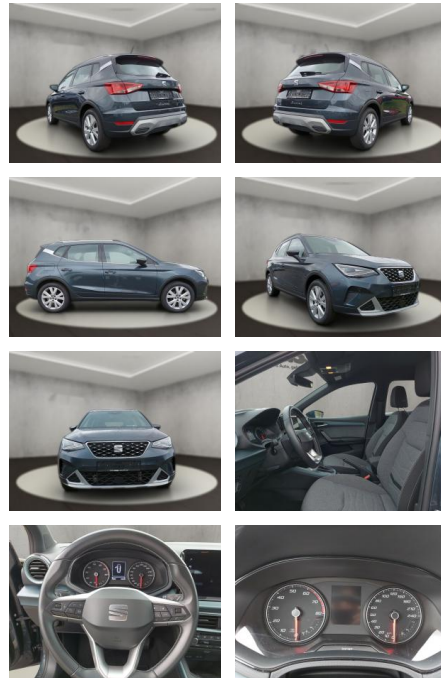

Autohaus Süd N. Klappert und Mitarbeiter GmbH
Daimlerstraße 12 - 25337 Elmshorn - Tel.: 04121 / 79100

Ihr Ansprechpartner

Herr Stefan Klappert
E-Mail: sk@autohaus-sued.de
Telefon: 04121 79100

Seat Arona 1.0 TSI Xperience OPF (EURO 6d)

AH54-10323 **Angebotsnr.:**

Erstzulassung:	Kilometer:	Farbe:	Leistung:	Kraftstoffart:
18.05.2022	34.534	grau	81 kW / 110 PS	Benzin

PREIS
20.720 €

FINANZIERUNGSBEISPIEL

Laufzeit: 72 Monate   Anzahlung: 25 %
Basis-Finanzierung:*   Mtl. Rate:
Zielraten-Finanzierung:** **175 €**

* Basisfinanzierung: Anzahlung: 5.180 Euro, Laufzeit: 72 Monate, Nettodarlehen: 15.540 Euro, Gesamtbetrag: 24.445 Euro, Zinssätze: 7.71% Sollz. (gebunden), 7.99% eff.
** Zielratenfinanzierung: Anzahlung: 5.180 Euro, Laufzeit: 72 Monate, Nettodarlehen: 15.540 Euro, Zielrate: 10.360 Euro, Gesamtbetrag: 25.894 Euro, Zinssätze: 7.71% Sollz. (gebunden), 7.99% eff.,

Vermittlung für: Santander Consumer Bank
Repräsentatives Beispiel gem. § 17 Abs. 4 PAngV. Diese Finanzierungsangebote sind Beispiele. Gerne ermitteln wir für Sie Ihr individuelles Angebot.

Ausstattung

Sicherheit

- PDC Park Distance Control hinten
- Anti-Blockiersystem ABS
- Antischlupfregelung ASC+T
- elektronische Stabilitätskontrolle (ESP / DSP)
- Servolenkung
- Regensensor
- Wegfahrsperre
- Kindersitzbefestigung
- Airbag Beifahrerseite abschaltbar
- Airbag Fahrer-/Beifahrerseite
- Einparkhilfe hinten
- Fensterheber elektrisch
- Getriebe 7-Gang - Doppelkupplungsgetriebe DSG
- Heckleuchten LED
- Isofix-Aufnahmen für Kindersitz
- Klima-Komfort-Paket
- heiz- und anklappbar

- Klima-Komfort-Paket: Klimaanlage Climatronic 2-Zonen
- Kopf-Airbag-System
- Notrufsystem
- Schadstoffarm nach Abgasnorm Euro 6d
- Scheinwerfer LED
- Schließ-/Startsystem Kessy
- Seitenairbag
- Servolenkung
- Start/Stop-Anlage
- Tagfahrlicht LED
- Wegfahrsperre (elektronisch)
- Zentralverriegelung mit Fernbedienung
- *

Multimedia

- Radio
- Navigation mit Bildschirm
- Bluetooth
- SEAT Media-System Touch Colour

- SEAT Media-System Touch Colour: Bluetooth-Schnittstelle mit Freisprecheinrichtung integriert
- SEAT Media-System Touch Colour: Radioempfang digital (DAB+)
- SEAT Media-System Touch Colour: USB-Schnittstelle vorn (2-fach)
- Sprachsteuerungs-System
- Ausstattungs-Paket: Pro: Bluetooth-Schnittstelle mit Freisprecheinrichtung integriert
- Apple CarPlay und Android Auto
- Ausstattungs-Paket: Pro: USB-Schnittstelle vorn (2-fach)
- *Technik &

Komfort

- Zentralverriegelung
- Bordcomputer

STÄNDIG ÜBER 15.000 FAHRZEUGE IM BESTAND!