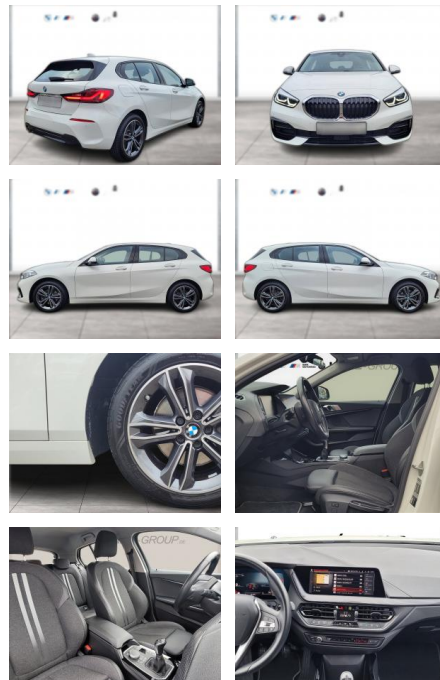

WG00-241680 Angebotsnr.:

Erstzulassung:	Kilometer:	Farbe:	Leistung:	Kraftstoffart:
01.10.2022	30.636	Weiß	100 kW / 136 PS	Benzin

PREIS
25.060 €

FINANZIERUNGSBEISPIEL

Laufzeit: 72 Monate Anzahlung: 25 %
Basis-Finanzierung:* Mtl. Rate:
Zielraten-Finanzierung:** **212 €**