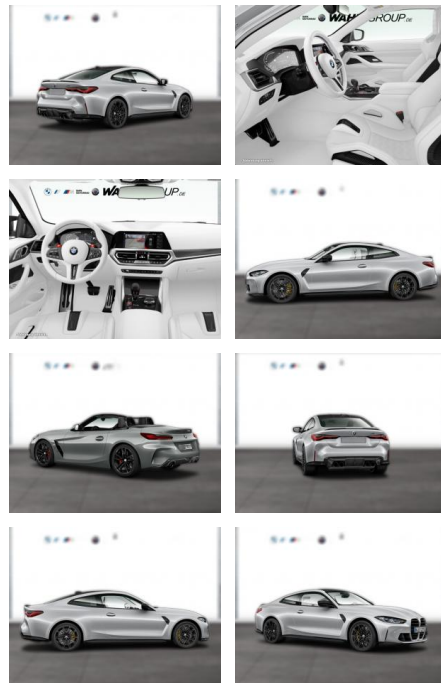

Autohaus Süd N. Klappert und Mitarbeiter GmbH
Daimlerstraße 12 - 25337 Elmshorn - Tel.: 04121 / 79100

Ihr Ansprechpartner

Herr Stefan Klappert
E-Mail: sk@autohaus-sued.de
Telefon: 04121 79100

BMW M4 Competition M XDRIVE COUPÉ M

WG03-241501 Angebotsnr.:

Erstzulassung:	Kilometer:	Farbe:	Leistung:	Kraftstoffart:
01.11.2022	20.700	Rot	375 kW / 510 PS	Benzin

PREIS
87.910 €

FINANZIERUNGSBEISPIEL

Laufzeit: 72 Monate   Anzahlung: 25 %
Basis-Finanzierung:*   Mtl. Rate:
Zielraten-Finanzierung:** **745 €**

* Basisfinanzierung: Anzahlung: 21.978 Euro, Laufzeit: 72 Monate, Nettodarlehen: 65.933 Euro, Gesamtbetrag: 103.715 Euro, Zinssätze: 7.71% Sollz. (gebunden), 7.99% eff.
** Zielratenfinanzierung: Anzahlung: 21.978 Euro, Laufzeit: 72 Monate, Nettodarlehen: 65.933 Euro, Zielrate: 43.955 Euro, Gesamtbetrag: 109.861 Euro, Zinssätze: 7.71% Sollz. (gebunden), 7.99% eff.,

Vermittlung für: Santander Consumer Bank
Repräsentatives Beispiel gem. § 17 Abs. 4 PAngV. Diese Finanzierungsangebote sind Beispiele. Gerne ermitteln wir für Sie Ihr individuelles Angebot.

Ausstattung

Sicherheit

- PDC Park Distance Control hinten
- Anti-Blockiersystem ABS
- Antischlupfregelung ASC+T
- elektronische Stabilitätskontrolle (ESP / DSP)
- Servolenkung
- Regensensor
- Wegfahrsperre
- Kindersitzbefestigung
- Allrad
- PDC Park Distance Control vorne

Multimedia

- Radio
- el. Sitzverstellung
- Navigation mit Bildschirm
- MP3 Anschluss
- Head UP Display
- Bluetooth

Komfort

- Zentralverriegelung
- Bordcomputer

Interieur

- Multifunktionslenkrad
- Sportsitze
- el. Fensterheber
- Sitzheizung

Exterieur

- Leichtmetallfelgen

Umwelt

- Partikelfilter

Weiteres

- Sportfahrwerk
- Lichtsensor
- elektrische Aussenspiegel
- Start Stop Automatik

- Nichtraucher
- Sportpaket
- Abgasnorm EU6 RDE II
- Ablagenpaket
- ABS
- Active Guard
- Adaptives M Fahrwerk
- Aktiver Fußgängerschutz
- Alarmanlage mit Fernbedienung
- Alufelgen
- Auto Start/Stop Funktion
- Beifahrerairbag
- Beifahrerairbag-Deaktivierung
- Blow by-Heizer
- Bluetooth
- BMW Live Cockpit Professional (laufzeitgebundener Dienst)
- BMW M 50 Jahre Embleme
- Bordcomputer
- Bremsanlage: M Carbon-Keramik
- Connected Package Professional

STÄNDIG ÜBER 15.000 FAHRZEUGE IM BESTAND!