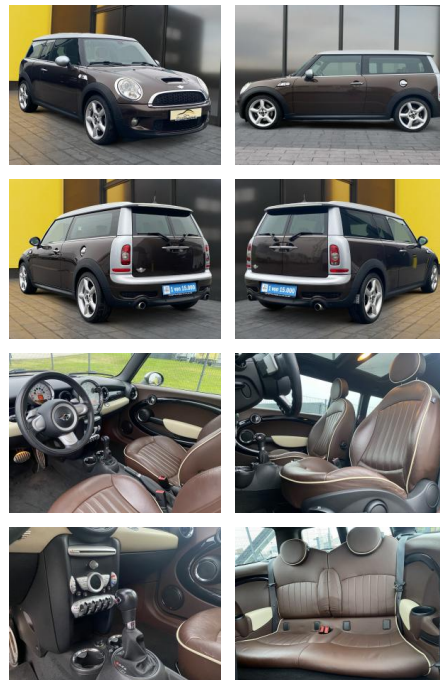

## MINI Cooper S Clubman Aut.+Klima+Leder+Pano+Spor...

AB19-NB2-124Angebotsnr.:

<b>Erstzulassung:</b>	<b>Kilometer:</b>	<b>Farbe:</b>	<b>Leistung:</b>	<b>Kraftstoffart:</b>
06.02.2008	113.000	Braun	128 kW / 174 PS	Benzin