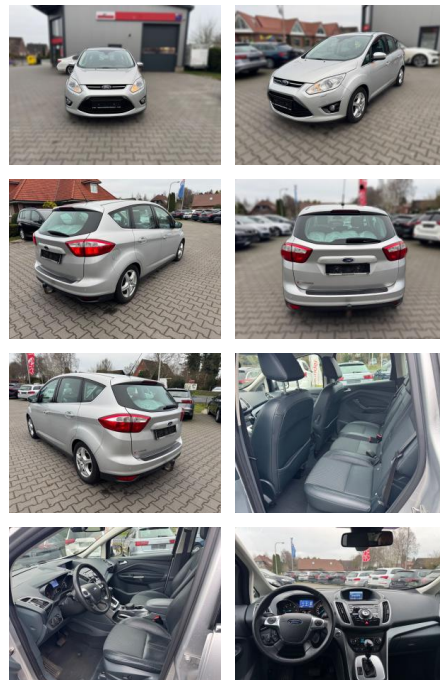

## Ford C-Max Titanium Teill Kamera SHZ PDC

FA03-41119833 Angebotsnr.:

Erstzulassung:	Kilometer:	Farbe:	Leistung:	Kraftstoffart:	Verbr. komb.	CO2-Emission	CO2-Klasse (WLTP)
25.05.2014	160.000	Diverse	120 kW / 163 PS	Diesel	5,1 l/100km	135 g/km	