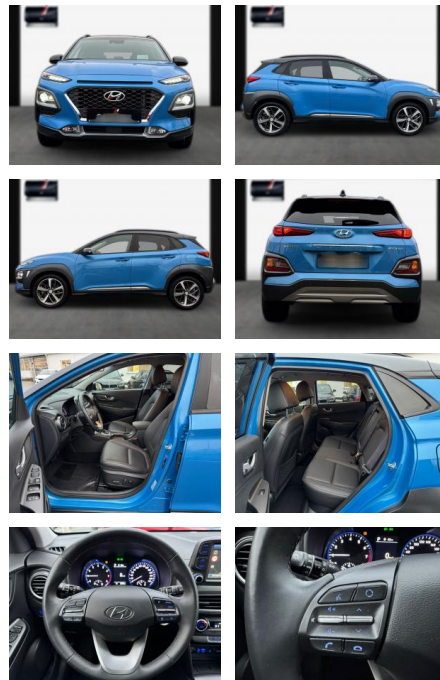

SA13-LU59067Angebotsnr.:

Erstzulassung:	Kilometer:	Farbe:	Leistung:	Kraftstoffart:
27.12.2020	23.600	Diverse	130 kW / 177 PS	Benzin

PREIS
23.400 €

FINANZIERUNGSBEISPIEL

Laufzeit: 72 Monate Anzahlung: 25 %
Basis-Finanzierung:* Mtl. Rate:
Zielraten-Finanzierung:** **198 €**