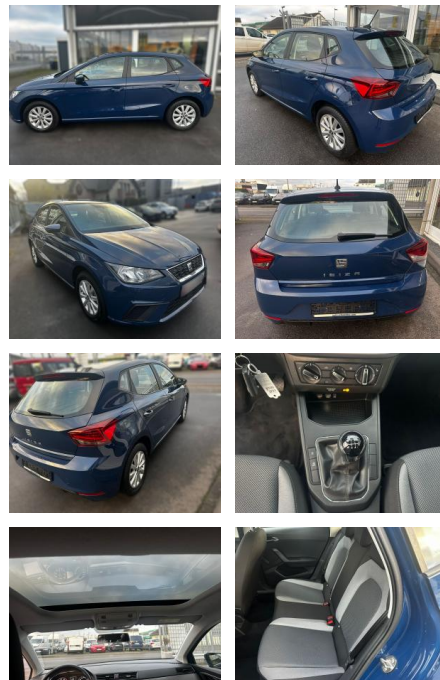

Erstzulassung:	Kilometer:	Farbe:	Leistung:	Kraftstoffart:
25.07.2019	56.000	Diverse	59 kW / 80 PS	Benzin

PREIS
13.350 €

FINANZIERUNGSBEISPIEL
 Laufzeit: 72 Monate Anzahlung: 25 %
 Basis-Finanzierung:* Mtl. Rate:
 Zielraten-Finanzierung:** **113 €**

Sicherheit

- Notbremsassistent
- Reifendruckkontrollsystem

Multimedia

- USB
- Sprachsteuerung
- Touchscreen

Komfort

- Berganfahrassistent
- Lederlenkrad
- Lordosenstütze
- Keyless Entry

Weiteres

- Start Stop Automatik
- **Seat Ibiza 1**
- Style
- 59/80PS
- 5 türig